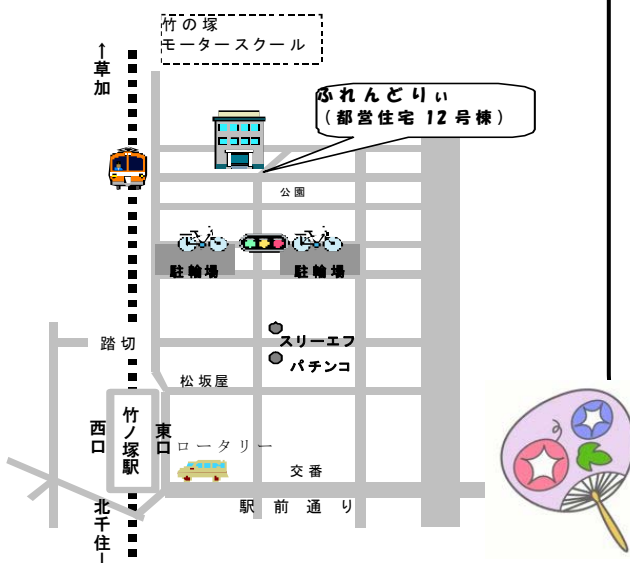

ふれんどりい祭り2012

～心の躍動！ふれんどりい～

8/25(土)

12:00～15:30

※雨天決行

ご協力お願いします！！

スタンプラリーに参加した方に差し上げる景品を集めています。ご使用にならない、いらぬ品物がありましたらご提供ください。

例：タオル、ハンカチ、石鹸、靴下、小物、コーヒー、砂糖など
なお、品物は新品に限ります。食品は賞味期限内であることをご確認ください。

ご協力いただける方はお手数ですが支援センター2F事務室までお持ちください。**8月22日(水)まで受け付けています。**

よろしくお願いたします。

【催し物】

- ○スタンプラリー
  (景品あり)
- ○落語(はーと亭ししまい)
- ○バンド演奏
  Merger Planet
  (マーガーフラネット)

【出展内容・参加団体】

- ○ほっとする会
  缶・ペットボトル飲料
- ○足立心の友 こむにた
  冊子・書籍販売
- ○ZIP・WIZ
  かき氷・焼きそば・ところてん
  焼きたウモロコシ・フラウニー
  クッキー・プリン
- ○協立作業所
  フランクフルト
- ○ボンサンス・千寿
  自主製品(アクリルモップ・
  ビーズ製品など)
  クッキー(ごま・抹茶・きなこ)
- ○喫茶ふれんどりい
  夏野菜カレー・アイスコーヒー・パン
- ○綾瀬スマイル工房
  うっかいんとう 小・大
  手焼きせんべい

場所：足立区地域活動支援センター

TEL：03-3883-7177

※お買物をされる際は、小銭のご用意をお願いします。

※駐車場はございませんのでご了承ください。